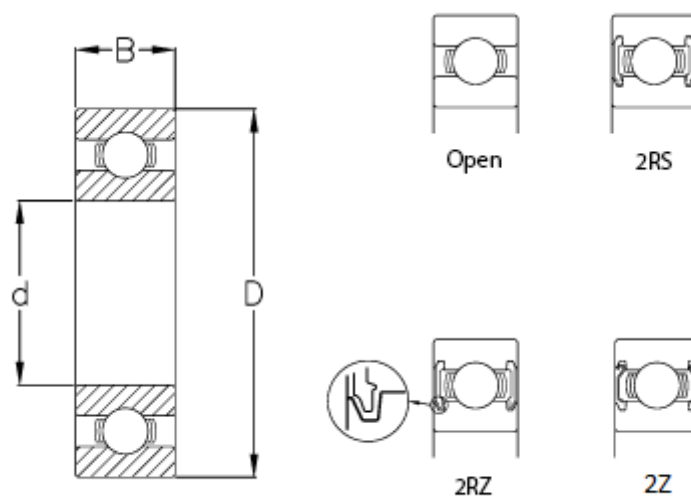

Varenummer: 57960103001302
Beskrivelse: CeramicSpeed hybridleje Insulate åbent
6006-CSB.C3

Mål

B	= 13
C (KN)	= 13.8
C0	= 8.3
d	= 30
D	= 55
Kugleklasse	= 3
Max omdr.	= 19000
Type	= 6006